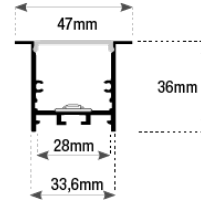

PROFILI STRIP • KPRIC-4736 PROFILO INCASSO

IP20

Caratteristiche generali

General characteristics / Caractéristiques générales / Obecné vlastnosti / Allgemeine Merkmale / Características generales / Geniká charaktiristiká

Linea PROFILO INCASSO
Line / Ligne / Řádek / Linie / Línea / Grammí

Dimensioni

Dimensions and weight / Dimensions et poids / Rozměry a hmotnost / Abmessungen und Gewicht / Dimensiones y peso / Diastáseis kai város

Altezza 35.98 mm
Height / Hauteur / Výška / Höhe / Altura / Ύψος

Larghezza 33.58 mm
Width / Largeur / Šíře / Breite / Ancho / Πλάτος

Peso netto 1400 gr
Net weight / Poids net / Čistá hmotnost / Nettogewicht / Peso neto / Katharó város