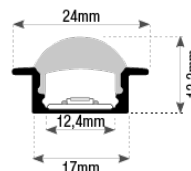

PROFILI STRIP • KPRI40G-2413

PROFILO 40°

IP20

Caratteristiche generali

General characteristics / Caractéristiques générales / Obecné vlastnosti / Allgemeine Merkmale / Características generales / Geniká charaktiristiká

Linea PROFILO 40°

Line / Ligne / Řádek / Linie / Línea / Grammí

Dimensioni

Dimensions and weight / Dimensions et poids / Rozměry a hmotnost / Abmessungen und Gewicht / Dimensiones y peso / Diastáseis kai város

Altezza 13.33 mm

Height / Hauteur / Výška / Höhe / Altura / Ύψος

Larghezza 17 mm

Width / Largeur / Šířka / Breite / Ancho / Πλάτος

Peso netto 410 gr

Net weight / Poids net / Čistá hmotnost / Nettogewicht / Peso neto / Katharó város