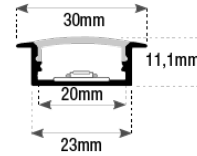

PROFILI STRIP • KPRI-3011

PROFILO INCASSO

IP20

Caratteristiche generali

General characteristics / Caractéristiques générales / Obecné vlastnosti / Allgemeine Merkmale / Características generales / Geniká charaktiristiká

Linea PROFILO INCASSO
Line / Ligne / Řádek / Linie / Línea / Grammí

Dimensioni

Dimensions and weight / Dimensions et poids / Rozměry a hmotnost / Abmessungen und Gewicht / Dimensiones y peso / Diastáseis kai város

Altezza 11.15 mm
Height / Hauteur / Výška / Höhe / Altura / Ύψος

Larghezza 31 mm
Width / Largeur / Šíře / Breite / Ancho / Πλάτος

Peso netto 445 gr
Net weight / Poids net / Čistá hmotnost / Nettogewicht / Peso neto / Katharó város