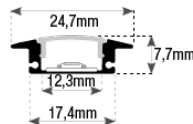

PROFILI STRIP • KPRI-2508 PROFILO INCASSO

IP20

Caratteristiche generali

General characteristics / Caractéristiques générales / Obecné vlastnosti / Allgemeine Merkmale / Características generales / Geniká charaktiristiká

Family / Famille / Rodina / Familie / Família / Οικογένεια

Linea

PROFILO INCASSO

Line / Ligne / Řádek / Linie / Línea / Grammí

Dimensioni

Dimensions and weight / Dimensions et poids / Rozměry a hmotnost / Abmessungen und Gewicht / Dimensiones y peso / Διαστάσεις και βάρος

Altezza

7.7 mm

Height / Hauteur / Výška / Höhe / Altura / Ύψος

Larghezza

17.4 mm

Width / Largeur / Šířka / Breite / Ancho / Πλάτος

Peso netto

293 gr