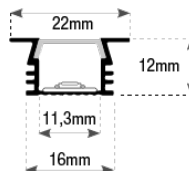

PROFILI STRIP • KPRI-2212

PROFILO INCASSO

IP20

Caratteristiche generali

General characteristics / Caractéristiques générales / Obecné vlastnosti / Allgemeine Merkmale / Características generales / Geniká charaktiristiká

Grado protezione

IP20

Degree of protection / Degré de protection / Stupeň ochrany / Schutzgrad / Grado de protección / Vathmós prostasías

Dimensioni

Dimensions and weight / Dimensions et poids / Rozměry a hmotnost / Abmessungen und Gewicht / Dimensiones y peso / Diastáseis kai város

Altezza

12 mm

Height / Hauteur / Výška / Höhe / Altura / Ύψος

Larghezza

16 mm

Width / Largeur / Šíře / Breite / Ancho / Πλάτος

Peso netto

325 gr