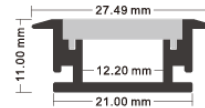

PROFILI STRIP • KPRCA-2711

PROFILO CALPESTABILE

IP20

Caratteristiche generali

General characteristics / Caractéristiques générales / Obecné vlastnosti / Allgemeine Merkmale / Características generales / Geniká charaktiristiká

Linea PROFILO CALPESTABILE
Line / Ligne / Řádek / Linie / Línea / Grammí

Dimensioni

Dimensions and weight / Dimensions et poids / Rozměry a hmotnost / Abmessungen und Gewicht / Dimensiones y peso / Diastáseis kai város

Altezza 11 mm
Height / Hauteur / Výška / Höhe / Altura / Ύψος

Larghezza 21 mm
Width / Largeur / Šířka / Breite / Ancho / Πλάτος

Peso netto 620 gr
Net weight / Poids net / Čistá hmotnost / Nettogewicht / Peso neto / Katharó város