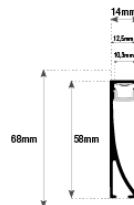

PROFILI STRIP • KPRBS-1468

PROFILO PERIMETRALE

IP20

Caratteristiche generali

General characteristics / Caractéristiques générales / Obecné vlastnosti / Allgemeine Merkmale / Características generales / Geniká charaktiristiká

Grado protezione IP20
Degree of protection / Degré de protection / Stupeň ochrany / Schutzgrad / Grado de protección / Vathmós prostasías

Dimensioni

Dimensions and weight / Dimensions et poids / Rozměry a hmotnost / Abmessungen und Gewicht / Dimensiones y peso / Διαστάσεις και βάρος

Altezza 12.5 mm
Height / Hauteur / Výška / Höhe / Altura / Ύψος

Larghezza 58 mm
Width / Largeur / Šířka / Breite / Ancho / Πλάτος

Peso netto 1220 gr
Net weight / Poids net / Čistá hmotnost / Nettogewicht / Peso neto / Καθαρό βάρος