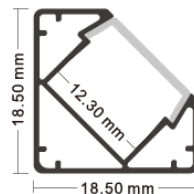

Caratteristiche generali

General characteristics / Caractéristiques générales / Obecné vlastnosti / Allgemeine Merkmale / Características generales / Geniká charaktiristiká

Codice Articolo KPRAN-1818

Item number / Code de l'article / Kód položky / Artikelcode / Código del artículo / Kodikós stoicheíou

Codice EAN 9090171009064

EAN code / Code EAN / Kód EAN / EAN-Code / Código EAN / Kodikós EAN

Tecnologia LED

Technology / Technologie / Technologie / Technologie / Tecnología / Tecnología

Tipologia ACCESSORIO

Type / Type / Typ / Typ / Tipo / Týpos

Famiglia PROFILI STRIP

Family / Famille / Rodina / Familie / Família / Oikogéneia

Linea PROFILO ANGOLARE

Line / Ligne / Řádek / Linie / Línea / Grammí

Altre caratteristiche

Other characteristics / Autres fonctionnalités / Další funkce / Andere Funktionen / Otras características / Alla charaktiristiká

Grado protezione IP20

Degree of protection / Degré de protection / Stupeň ochrany / Schutzgrad / Grado de protección / Vathmós prostasías

Dimensioni

Dimensions and weight / Dimensions et poids / Rozměry a hmotnost / Abmessungen und Gewicht / Dimensiones y peso / Diastáseis kai város

Altezza 18 mm

Height / Hauteur / Výška / Höhe / Altura / Ύψος

Larghezza 18 mm

Width / Largeur / Šíře / Breite / Ancho / Πλάτος

Peso netto 340 gr

Net weight / Poids net / Čistá hmotnost / Nettogewicht / Peso neto / Katharó város

Imballo

Packing / Emballage / Obal / Verpackung / Embalaje / Syskevasía

Inner Carton 1 pz

Inner Carton / Carton Intérieur / Vnitřní karton / Innerer Karton / Caja de cartón interior / Esoterikó koutí

Master carton 20 pz

Master Carton / Maître Carton / Vnější karton / Vorlagenkarton / Master Carton / Κύριο κουτί

Confezione Plastic Bag

Package / Emballage / Balík / Paket / Paquete / Pakéto