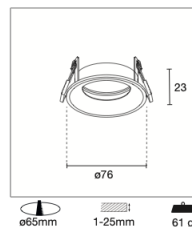

SUPPORTI A INCASSO • ROUND • KLRFX-BI KLAK

Caratteristiche generali

General characteristics / Caractéristiques générales / Obecné vlastnosti / Allgemeine Merkmale / Características generales / Γενικά χαρακτηριστικά

Codice Articolo KLRFX-BI
Item number / Code de l'article / Kód položky / Artikelcode / Código del artículo / Kodikós stoicheíou

Codice EAN 9090171015133
EAN code / Code EAN / Kód EAN / EAN-Code / Código EAN / Kodikós EAN

Tecnologia LED
Technology / Technologie / Technologie / Technologie / Tecnología / Tecnología

Tipologia ACCESSORIO
Type / Type / Typ / Typ / Tipo / Τύπος

Famiglia SUPPORTI A INCASSO
Family / Famille / Rodina / Familie / Família / Οικογένεια

Linea KLAK
Line / Ligne / Řádek / Linie / Línea / Grammí

Dimensioni

Dimensions and weight / Dimensions et poids / Rozměry a hmotnost / Abmessungen und Gewicht / Dimensiones y peso / Διαστάσεις και βάρος

Altezza 41 mm
Height / Hauteur / Výška / Höhe / Altura / Ύψος

Diametro 76 mm
Diameter / Diamètre / Průměr / Durchmesser / Diámetro / Diámetros

Diametro foro 63 mm
Hole Diameter / Diamètre du trou / Průměr otvoru / Lochdurchmesser / Diámetro del agujero / Diámetros opón

Peso netto 101 gr
Net weight / Poids net / Čistá hmotnost / Nettogewicht / Peso neto / Katharó váρος

Imballo

Packing / Emballage / Obal / Verpackung / Embalaje / Syskevasía

Inner Carton 10 pz
Inner Carton / Carton Intérieur / Vnitřní karton / Innerer Karton / Caja de cartón interior / Εσωτερικό κουτί

Master carton 50 pz
Master Carton / Maître Carton / Vnější karton / Vorlagenkarton / Master Carton / Κύριο κουτί

Peso lordo 123 gr
Gross weight / Poids Brut / Hrubá hmotnost / Bruttogewicht / Peso bruto / Μεϊκτό βάρος

Confezione Color Box
Package / Emballage / Balík / Paket / Paquete / Pakéto

Altre caratteristiche

Other characteristics / Autres fonctionnalités / Další funkce / Andere Funktionen / Otras características / Άλλα χαρακτηριστικά

Grado protezione IP20
Degree of protection / Degré de protection / Stupeň ochrany / Schutzgrad / Grado de protección / Βαθμός προστασίας