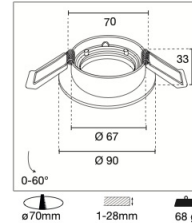

SUPPORTI A INCASSO • ROUND • KLR-AR KLAK

Caratteristiche generali

General characteristics / Caractéristiques générales / Obecné vlastnosti / Allgemeine Merkmale / Características generales / Γενικά χαρακτηριστικά

Linea KLAK
Line / Ligne / Řádek / Linie / Línea / Grammí

Dimensioni

Dimensions and weight / Dimensions et poids / Rozměry a hmotnost / Abmessungen und Gewicht / Dimensiones y peso / Διαστάσεις και βάρος

Altezza 31 mm
Height / Hauteur / Výška / Höhe / Altura / Ύψος

Diametro 90 mm
Diameter / Diamètre / Průměr / Durchmesser / Diámetro / Diámetros

Diametro foro 70 mm
Hole Diameter / Diamètre du trou / Průměr otvoru / Lochdurchmesser / Diámetro del agujero / Diámetros opón