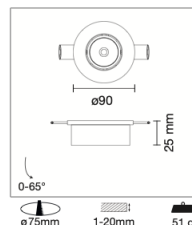

SUPPORTI A INCASSO • ROUND • KLIRL KLIK

Caratteristiche generali

General characteristics / Caractéristiques générales / Obecné vlastnosti / Allgemeine Merkmale / Características generales / Geniká charaktiristiká

Codice Articolo

Item number / Code de l'article / Kód položky / Artikelcode / Código del artículo / Kodikós stoicheíou

KLIRL

Codice EAN

EAN code / Code EAN / Kód EAN / EAN-Code / Código EAN / Kodikós EAN

9090171011258

Tecnologia

Technology / Technologie / Technologie / Technologie / Tecnología / Tecnología

LED

Tipologia

Type / Type / Typ / Typ / Tipo / Τύπος

ACCESSORIO

Famiglia

Family / Famille / Rodina / Familie / Família / Οικογένεια

SUPPORTI A INCASSO

Linea

Line / Ligne / Řádek / Linie / Línea / Grammí

KLIK

Dimensioni

Dimensions and weight / Dimensions et poids / Rozměry a hmotnost / Abmessungen und Gewicht / Dimensiones y peso / Διαστάσεις και βάρος

Altezza

Height / Hauteur / Výška / Höhe / Altura / Ύψος

25 mm

Diametro

Diameter / Diamètre / Průměr / Durchmesser / Diámetro / Diámetros

90 mm

Diametro foro

Hole Diameter / Diamètre du trou / Průměr otvoru / Lochdurchmesser / Diámetro del agujero / Diámetros opón

75 mm

Peso netto

Net weight / Poids net / Čistá hmotnost / Nettogewicht / Peso neto / Katharó βάρος

51 gr

Imballo

Packing / Emballage / Obal / Verpackung / Embalaje / Syskevasía

Inner Carton

Inner Carton / Carton Intérieur / Vnitřní karton / Innerer Karton / Caja de cartón interior / Εσωτερικό κουτί

10 pz

Master carton

Master Carton / Maître Carton / Vnější karton / Vorlagenkarton / Master Carton / Κύριο κουτί

50 pz

Confezione

Package / Emballage / Balík / Paket / Paquete / Pakéto

Color Box

Altre caratteristiche

Other characteristics / Autres fonctionnalités / Další funkce / Andere Funktionen / Otras características / Άλλα χαρακτηριστικά

Grado protezione

Degree of protection / Degré de protection / Stupeň ochrany / Schutzgrad / Grado de protección / Βαθμós προστασίας

IP20