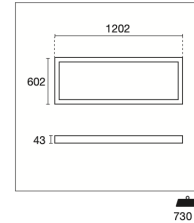

STAFFE • 60x120 • KIT-PLF12060

KIT PLAFONE

Caratteristiche generali

General characteristics / Caractéristiques générales / Obecné vlastnosti / Allgemeine Merkmale / Características generales / Geniká charaktiristiká

Codice Articolo KIT-PLF12060
Item number / Code de l'article / Kód položky / Artikelcode / Código del artículo / Kodikós stoicheíou

Codice EAN 9090171011142
EAN code / Code EAN / Kód EAN / EAN-Code / Código EAN / Kodikós EAN

Tecnologia LED
Technology / Technologie / Technologie / Technologie / Tecnología / Tecnología

Tipologia ACCESSORIO
Type / Type / Typ / Typ / Tipo / Τύπος

Famiglia STAFFE
Family / Famille / Rodina / Familie / Família / Οικογένεια

Linea KIT PLAFONE
Line / Ligne / Řádek / Linie / Línea / Grammí

Dimensioni

Dimensions and weight / Dimensions et poids / Rozměry a hmotnost / Abmessungen und Gewicht / Dimensiones y peso / Διαστάσεις και βάρος

Altezza 43 mm
Height / Hauteur / Výška / Höhe / Altura / Ύψος

Larghezza 600 mm
Width / Largeur / Šíře / Breite / Ancho / Πλάτος

Peso netto 620 gr
Net weight / Poids net / Čistá hmotnost / Nettogewicht / Peso neto / Καθαρό βάρος

Imballo

Packing / Emballage / Obal / Verpackung / Embalaje / Syskevasía

Inner Carton 1 pz
Inner Carton / Carton Intérieur / Vnitřní karton / Innerer Karton / Caja de cartón interior / Εσωτερικό κουτί

Master carton 12 pz
Master Carton / Maître Carton / Vnější karton / Vorlagenkarton / Master Carton / Κύριο κουτί

Peso lordo 627 gr
Gross weight / Poids Brut / Hrubá hmotnost / Bruttogewicht / Peso bruto / Μεϊκτό βάρος

Confezione Box
Package / Emballage / Balík / Paket / Paquete / Pakéto