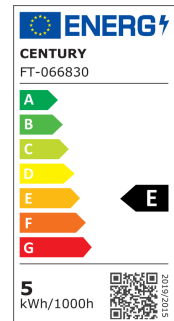

INCASSO • FT-066830 FUTURA LED

5W (50W) • 480 Lm • 3000K

Durata

≥12.500
Accensioni

Risparmio

Caratteristiche generali

General characteristics / Caractéristiques générales / Obecné vlastnosti / Allgemeine Merkmale / Características generales / Genelik karakteristiká