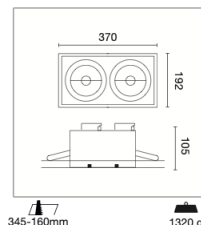

SUPPORTI A INCASSO • CF2P-AR111 CITY FRAME

Caratteristiche generali

General characteristics / Caractéristiques générales / Obecné vlastnosti / Allgemeine Merkmale / Características generales / Geniká charaktiristiká

Codice Articolo CF2P-AR111
Item number / Code de l'article / Kód položky / Artikelcode / Código del artículo / Kodikós stoicheíou

Codice EAN 9020611102000
EAN code / Code EAN / Kód EAN / EAN-Code / Código EAN / Kodikós EAN

Tecnologia LED
Technology / Technologie / Technologie / Technologie / Tecnología / Tecnología

Tipologia ACCESSORIO
Type / Type / Typ / Typ / Tipo / Τύπος

Famiglia SUPPORTI A INCASSO
Family / Famille / Rodina / Familie / Família / Οικογένεια

Linea CITY FRAME
Line / Ligne / Řádek / Linie / Línea / Grammí

Dimensioni

Dimensions and weight / Dimensions et poids / Rozměry a hmotnost / Abmessungen und Gewicht / Dimensiones y peso / Diastáseis kai város

Altezza 152 mm
Height / Hauteur / Výška / Höhe / Altura / Ύψος

Larghezza 370 mm
Width / Largeur / Šíře / Breite / Ancho / Πλάτος

Diametro foro 345X160 mm
Hole Diameter / Diamètre du trou / Průměr otvoru / Lochdurchmesser / Diámetro del agujero / Διάμετρος οπών

Peso netto 1370 gr
Net weight / Poids net / Čistá hmotnost / Nettogewicht / Peso neto / Katharó város

Imballo

Packing / Emballage / Obal / Verpackung / Embalaje / Syskevasía

Inner Carton 1 pz
Inner Carton / Carton Intérieur / Vnitřní karton / Innerer Karton / Caja de cartón interior / Esoterikó koutí

Master carton 8 pz
Master Carton / Maître Carton / Vnější karton / Vorlagenkarton / Master Carton / Κύριο κουτί

Peso lordo 1690 gr
Gross weight / Poids Brut / Hrubá hmotnost / Bruttogewicht / Peso bruto / Meiktó város

Confezione Box
Package / Emballage / Balík / Paket / Paquete / Pakéto

Altre caratteristiche

Other characteristics / Autres fonctionnalités / Další funkce / Andere Funktionen / Otras características / Άλλα charaktiristiká

Grado protezione IP20
Degree of protection / Degré de protection / Stupeň ochrany / Schutzgrad / Grado de protección / Βαθμός προστασίας