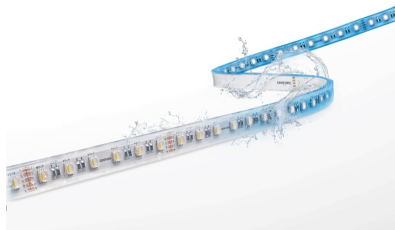

# STRIP • RGBW • ACRGBW-956030 ACCENTO

47.50W • 456 Lm/m • RGB+3000K

Durata