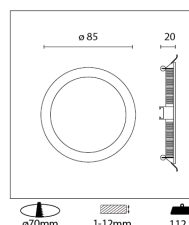

Caratteristiche generali

General characteristics / Caractéristiques générales / Obecné vlastnosti / Allgemeine Merkmale / Características generales / Genelik özellikler

Codice Articolo PT-038530
Item number / Code de l'article / Kód položky / Artikelcode / Código del artículo / Kodikós stoicheiou

Codice EAN 9090171003123
EAN code / Code EAN / Kód EAN / EAN-Code / Código EAN / Kodikós EAN

Tecnologia LED
Technology / Technologie / Technologie / Tecnología / Tecnología

Tipologia APPARECCHIO
Type / Type / Typ / Typ / Tipo / Τύπος

Famiglia PANNELLI
Family / Famille / Rodina / Familie / Família / Οικογένεια

Linea P-TONDO
Line / Ligne / Řádek / Linie / Línea / Γραμμή

Dimensioni

Dimensions and weight / Dimensions et poids / Rozměry a hmotnost / Abmessungen und Gewicht / Dimensiones y peso / Διαστάσεις και βάρος

Altezza 20 mm
Height / Hauteur / Výška / Höhe / Altura / Ύψος

Diametro 85 mm
Diameter / Diamètre / Průměr / Durchmesser / Diámetro / Diámetros

Diametro foro 70 mm
Hole Diameter / Diamètre du trou / Průměr otvoru / Lochdurchmesser / Diámetro del agujero / Diámetros opón

Peso netto 112 gr
Net weight / Poids net / Čistá hmotnost / Nettogewicht / Peso neto / Katharó βάρος

Imballo

Packing / Emballage / Obal / Verpackung / Embalaje / Syskevasia

Inner Carton 6 pz
Inner Carton / Carton Intérieur / Vnitřní karton / Innerer Karton / Caja de cartón interior / Esoterikó koutí

Master carton 24 pz
Master Carton / Maître Carton / Vnější karton / Vorlagenkarton / Master Carton / Κύριο κουτί

Peso lordo 125 gr
Gross weight / Poids Brut / Hrubá hmotnost / Bruttogewicht / Peso bruto / Μεϊκό βάρος

Confezione Color Box
Package / Emballage / Balík / Paket / Paquete / Pakéto

Caratteristiche tecniche

Technical features / Caractéristiques techniques / Technické vlastnosti / Technische Merkmale / Características técnicas / Τεχνικά χαρακτηριστικά

Potenza effettiva 3W
Effective power / Puissance effective / Efektivní výkon / Wirkleistung / Poder efectivo / Αποτελεσματική ισχύς

Flusso Luminoso Source 260 Lm
Source luminous flux / flux lumineux source / Zdroj světelný tok / Quelle Lichtstrom / Fuente de flujo luminoso / Φορράς φέγγαρο

Flusso Luminoso Output 180 Lm
Output luminous flux / Flux lumineux de sortie / Výstupní světelný tok / Ausgangslichtstrom / Flujo luminoso de salida / Κιμενετί φέγγαρο

Colore luce 3000K
Light color / Couleur claire / Barva světle / Helle Farbe / Color claro / Χρόμα φότης

Apertura fascio 120°
Beam opening / Ouverture du faisceau / Úhel vyzařování / Balkenöffnung / Apertura de la viga / Ανοίγμα δοκών

Resa cromatica (CRI) 80
Color rendition (CRI) / Rendu des couleurs (Cr) / Ztvárnění barev (CRI) / Farbwiedergabe (CRI) / Rendimiento de color (CRI) / Παράδοσι χρομάτων (CRI)

Dimmerabile N
Dimmable / Dimmable / Strmívateľné / Dimmbar / Regulable / Με ροοστάτι

Voltaggio 220-240 V/AC
Voltage / Tension / Napětí / Spannung / Voltaje / Τάση

Altre caratteristiche