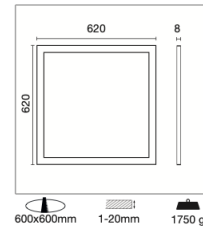

Caratteristiche generali

General characteristics / Caractéristiques générales / Obecné vlastnosti / Allgemeine Merkmale / Características generales / Genelik özellikler

Codice Articolo PQR-406230
Item number / Code de l'article / Kód položky / Artikelcode / Código del artículo / Kodifikós stoicheiού

Codice EAN 9090171011425
EAN code / Code EAN / Kód EAN / EAN-Code / Código EAN / Kodifikós EAN

Tecnologia LED
Technology / Technologie / Technologie / Tecnología / Tecnologia

Tipologia APPARECCHIO
Type / Type / Typ / Typ / Tipo / Τύπος

Famiglia PANNELLI
Family / Famille / Rodina / Familie / Família / Οικογένεια

Linea P-QUADRO RECESSED
Line / Ligne / Rádek / Linie / Línea / Γραμμή

Dimensioni

Dimensions and weight / Dimensions et poids / Rozměry a hmotnost / Abmessungen und Gewicht / Dimensiones y peso / Διαστάσεις και βάρος

Altezza 8 mm
Height / Hauteur / Výška / Höhe / Altura / Ύψος

Larghezza 620 mm
Width / Largeur / Šíře / Breite / Ancho / Πλάτος

Diametro foro 600 x 600 mm
Hole Diameter / Diamètre du trou / Průměr otvoru / Lochdurchmesser / Diámetro del agujero / Διαμέτρος οπών

Peso netto 1750 gr
Net weight / Poids net / Čistá hmotnost / Nettogewicht / Peso neto / Καθαρό βάρος

Imballo

Packing / Emballage / Obal / Verpackung / Embalaje / Syskevasia

Inner Carton 1 pz
Inner Carton / Carton Intérieur / Vnitřní karton / Innerer Karton / Caja de cartón interior / Εσωτερικό κουτί

Master carton 6 pz
Master Carton / Maître Carton / Vnější karton / Vorlagenkarton / Master Carton / Κύριο κουτί

Peso lordo 2400 gr
Gross weight / Poids Brut / Hrubá hmotnost / Bruttogewicht / Peso bruto / Μεϊκό βάρος

Confezione Box
Package / Emballage / Balík / Paket / Paquete / Πακέτο

Caratteristiche tecniche

Technical features / Caractéristiques techniques / Technické vlastnosti / Technische Merkmale / Características técnicas / Τεχνικά χαρακτηριστικά

Potenza effettiva 40W
Effective power / Puissance effective / Efektivní výkon / Wirkleistung / Poder efectivo / Αποτελεσματική ισχύς

Potenza equivalente 100W
Equivalent power / Puissance équivalente / Ekvivalentní výkon / Äquivalente Leistung / Potencia equivalente / Ισοδύναμη ισχύς

Flusso Luminoso Output 3700 Lm
Output luminous flux / Flux lumineux de sortie / Výstupní světelný tok / Ausgangslichtstrom / Flujo luminoso de salida / Κιμενετι φέινυάραμ

Colore luce 3000K
Light color / Couleur claire / Barva světle / Helle Farbe / Color claro / Χρόμα φωτοσ

Apertura fascio 120°
Beam opening / Ouverture du faisceau / Úhel vyzařování / Balkenöffnung / Apertura de la viga / Ανοίγμα δοκών

Resa cromatica (CRI) 80
Color rendition (CRI) / Rendu des couleurs (Cr) / Ztvárnění barev (CRI) / Farbwiedergabe (CRI) / Rendimiento de color (CRI) / Παράδοσι χρωμάτων (CRI)

Dimmerabile N
Dimmable / Dimmable / Strmívateľné / Dimmbare / Regulable / Με ροοστάτι

Voltaggio 230 V/AC
Voltage / Tension / Napětí / Spannung / Voltaje / Τάση

Altre caratteristiche