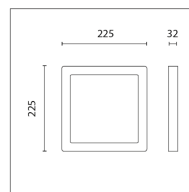

519 g

Caratteristiche generali

General characteristics / Caractéristiques générales / Obecné vlastnosti / Allgemeine Merkmale / Características generales / Genelik karakteristiká

Codice Articolo PQP-182230
Item number / Code de l'article / Kód položky / Artikelcode / Código del artículo / Kodikós stoicheiou

Codice EAN 9090171016451
EAN code / Code EAN / Kód EAN / EAN-Code / Código EAN / Kodikós EAN

Tecnologia LED
Technology / Technologie / Technologie / Tecnología / Tecnologia

Tipologia APPARECCHIO
Type / Type / Typ / Typ / Tipo / Týpos

Famiglia PLAFONIERE
Family / Famille / Rodina / Familie / Família / Oikogéneia

Linea PL-QUADRO
Line / Ligne / Řádek / Linie / Línea / Grammí

Dimensioni

Dimensions and weight / Dimensions et poids / Rozměry a hmotnost / Abmessungen und Gewicht / Dimensiones y peso / Διαστάσεις και βάρος

Altezza 32 mm
Height / Hauteur / Výška / Höhe / Altura / Ύψος

Larghezza 225 mm
Width / Largeur / Šířka / Breite / Ancho / Πλάτος

Peso netto 519 gr
Net weight / Poids net / Čistá hmotnost / Nettogewicht / Peso neto / Καθαρό βάρος

Imballo

Packing / Emballage / Obal / Verpackung / Embalaje / Syskevasía

Inner Carton 6 pz
Inner Carton / Carton Intérieur / Vnitřní karton / Innerer Karton / Caja de cartón interior / Eserotikó koutí

Master carton 24 pz
Master Carton / Maître Carton / Vnější karton / Vorlagenkarton / Master Carton / Κύριο κουτί

Peso lordo 595 gr
Gross weight / Poids Brut / Hrubá hmotnost / Bruttogewicht / Peso bruto / Μεϊκτό βάρος

Confezione Color Box
Package / Emballage / Balík / Paket / Paquete / Πακέτο

Caratteristiche tecniche

Technical features / Caractéristiques techniques / Technické vlastnosti / Technische Merkmale / Características técnicas / Τεχνικά χαρακτηριστικά

Potenza effettiva 18W
Effective power / Puissance effective / Efektivní výkon / Wirkleistung / Poder efectivo / Αποτελεσματική ισχύς

Flusso Luminoso Source 1800 Lm
Source luminous flux / Flux lumineux source / Zdroj světelný tok / Quelle Lichtstrom / Fuente de flujo luminoso / Φορράς φέγγαράμ

Flusso Luminoso Output 1440 Lm
Output luminous flux / Flux lumineux de sortie / Výstupní světelný tok / Ausgangslichtstrom / Flujo luminoso de salida / Κίμενετι φέγγαράμ

Colore luce 3000K
Light color / Couleur claire / Barva světle / Helle Farbe / Color claro / Χρόμα φωτο

Apertura fascio 120°
Beam opening / Ouverture du faisceau / Úhel vyzařování / Balkenöffnung / Apertura de la viga / Ανοίγμα δοκών

Resa cromatica (CRI) 80
Color rendition (CRI) / Rendu des couleurs (Cr) / Ztvárnění barev (CRI) / Farbwiedergabe (CRI) / Rendimiento de color (CRI) / Παράδοσι χρωμάτων (CRI)

Dimmerabile N
Dimmable / Dimmable / Strmivatelné / Dimmbar / Regulable / Με ροοστάτι

Voltaggio 220-240 V/AC
Voltage / Tension / Napětí / Spannung / Voltaje / Τάση

Altre caratteristiche

Other characteristics / Autres fonctionnalités / Další funkce / Andere Funktionen / Otras características / Άλλα χαρακτηριστικά