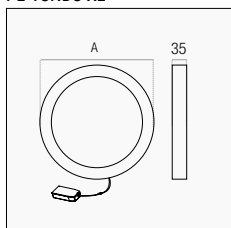

XL

PL-TONDO XL

	A mm	g
36 W	Ø500	2800
48 W	Ø600	3360

OUTPUT

36 W	3.060 lm	120° ∠	100-240 V/AC 50/60 Hz	Driver Incluso	4000K	PTP-365040	1/5	€ 108,00
48 W	4.320 lm	120° ∠	100-240 V/AC 50/60 Hz	Driver Incluso	4000K	PTP-486040	1/5	€ 132,00

Pannelli circolari con montaggio a plafone dal design elegante. Alimentatore incluso.

Circular ceiling-mounted panels with an elegant design. Power supply included.